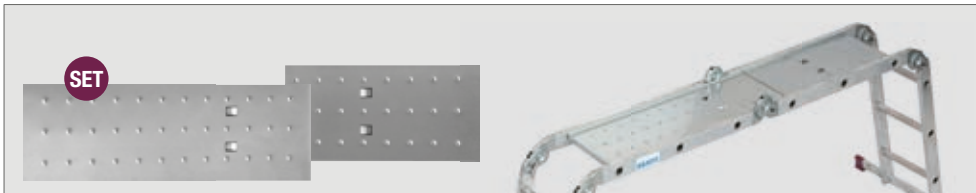

CORDA Gelenk-UniversalLeiter • Multipurpose hinged ladder • Uniwersalna drabina przegubowa • Žebřík kloubový • Univerzális csuklós létra
 • Шарнирная универсальная лестница • Escalera universal articulada • Echelle articulées

Art.-No. 085214 (ca. m)

 **4 x 3**

 **17,0 kg**

2,95 m 3,00 m
 1,80 m

4,40 m
 3,50 m

CORDA GelenkLeiter-Plattform-Set • Hinged ladder platform set • Pomost roboczy do drabiny • Plošina pro kloubový žebřík • Palló szett csuklós létrához
 • Универсальный борт • Set de plataformas para escalera articulada • Set de plate-formes pour échelle articulée

Art.-No. 085023 (ca. m)

 **5,0 kg**

0,86 m
 0,28 m

CORDA LeiterGerüst • Scaffold ladder • Pomost roboczy • Pracovní plošina • Létraállvány • Лестничные подмости • Andamio de escaleras
 • Echafaudage à échelles

Art.-No. 082015 (ca. m)

 **2 x 6**

 **17,0 kg**

2,95 m 3,00 m 3,75 m
 1,60 m max. 1,00 m 2,75 m

Art.-No. 082107 (ca. m)

 **2 x 7**

 **19,6 kg**

3,20 m 3,00 m 4,05 m
 1,90 m max. 1,00 m 3,05 m